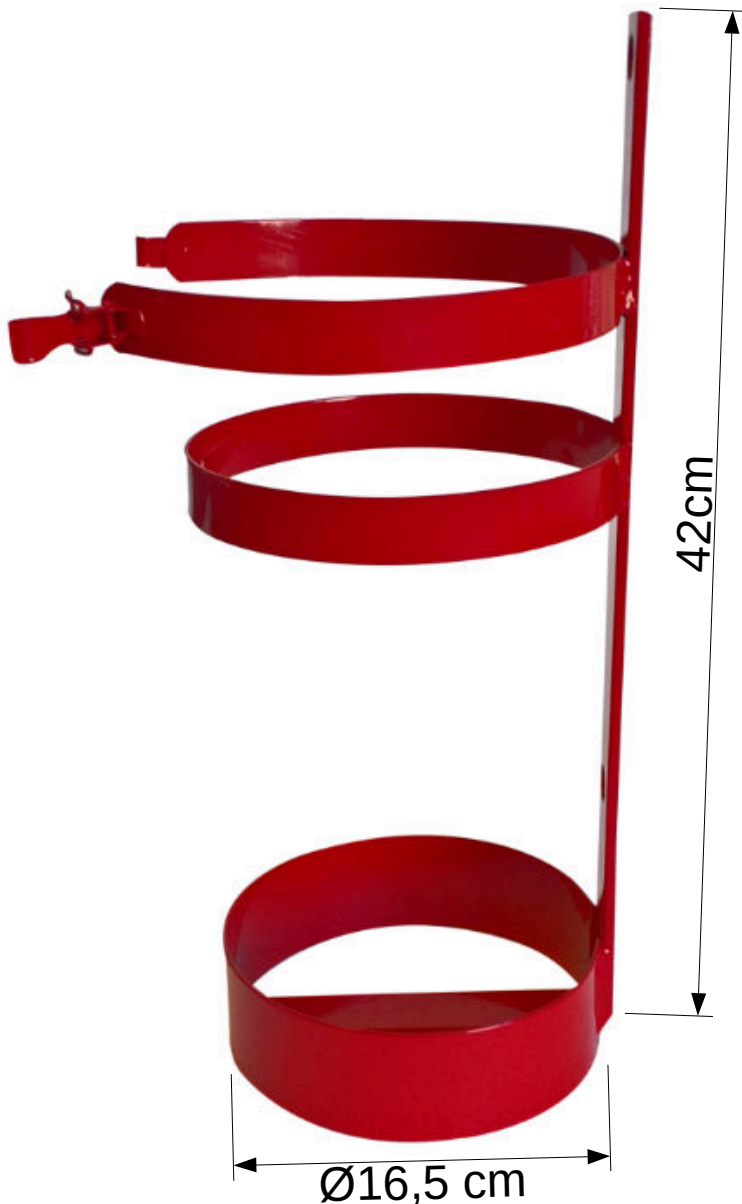

BOCCIOLONE ANTINCENDIO S.p.A.

Fire fighting equipment Since 1898
www.bocciolone.com

Art.896/A

Supporto per estintore con bombola di diametro 160

Supporto portaestintore ideale per estintori a polvere o idrici portatili da 6 kg.

Fascia con fibbia in acciaio per fissaggio estintore.

In acciaio al carbonio verniciato di rosso RAL 3000