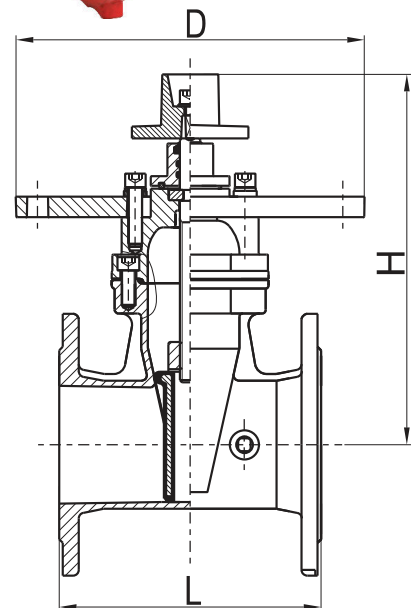

### Descrizione Generale - General Description

Valvola a saracinesca a cuneo gommato con vite interna in ghisa sferoidale NRS. Deve essere manovrata mediante indicatore di apertura ART.960 o apposita chiave quadro 50mm 0199N.063.

### Dimensioni e peso – Dimensions and weight

Diametro Size	DN inch	65 2.1/2"	80 3"	100 4"	150 6"	200 8"	250 10"	300 12"
<b>L</b>	mm inch	191 7.50	203 8.00	229 9.00	267 10.50	292 11.50	330 13.00	356 14.00
<b>H</b>	mm inch	295 11.61	323 12.72	342 13.46	440 17.32	537 21.14	640 25.20	723 28.46
<b>D</b>	mm inch	305 12.01	305 12.01	305 12.01	305 12.01	305 12.01	305 12.01	305 12.01
<b>Peso Weight</b>	Kg	27	30	39	56	90	130	182

### Materiali - Materials

Componenti/Components	Materiale/Material	Specifiche/Specification
Corpo/Body	Ghisa duttile /Ductile iron	A536 65-45-12
Cuneo/Wedge	Ghisa rivestita EPDM/Ductile iron EPDM coated	
Stelo/Stem	Acciaio inox/Stainless steel	AISI 304/302
Dado stelo/Wrench nut	Bronzo/Bronze	ASTM B62
Cuffia/Bonnet	Ghisa duttile/Ductile iron	A536 65-45-12
Guarnizione/Gasket	EPDM	
Dado chiave/Wrench nut	Ghisa duttile/Ductile iron	A536 65-45-12
Piastra/Post plate	Ghisa duttile/Ductile iron	A536 65-45-12