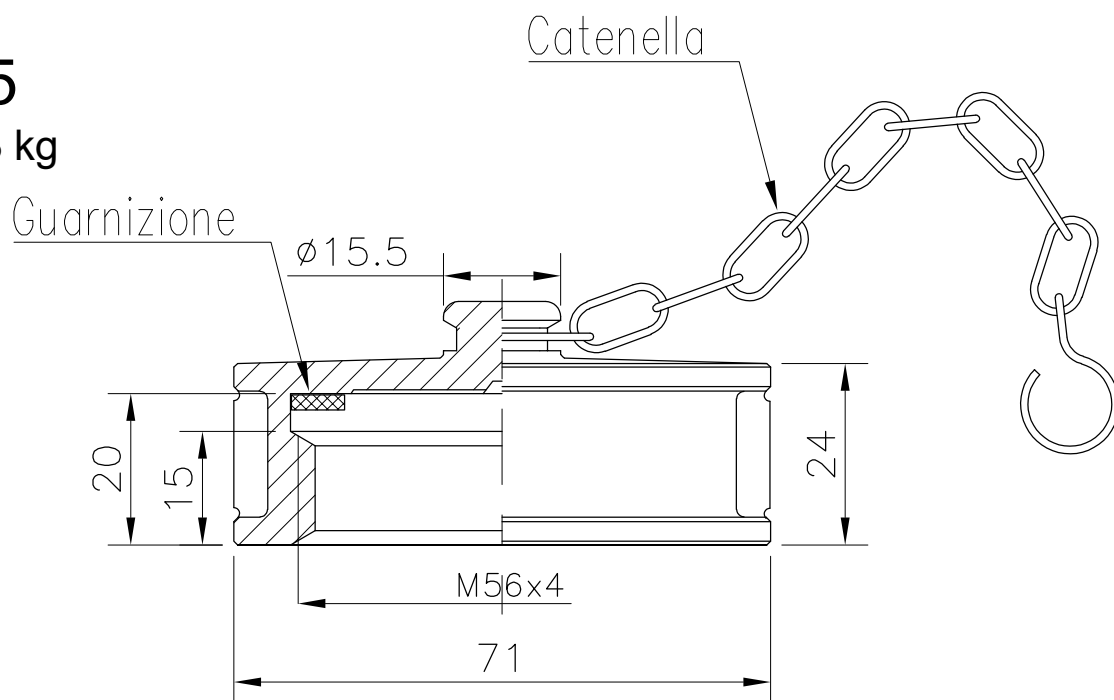

DN 45

peso 0,3 kg

DN 70

peso 0,5 kg

Materiali:

Corpo in ottone

Guarnizione in gomma sintetica

Catenella in acciaio ottonato

SCALA 1:1 MISURE IN mm

**BOCCIOLONE ANTINCENDIO
S.p.A.**

Via Giacomo Grai, 1
28078 Romagnano Sesia (NO) - ITALY
Tel. 0163-568811
info@bocciolone.com - www.bocciolone.com

Tappi DN 45 e DN 70 tipo A
tipo Normale