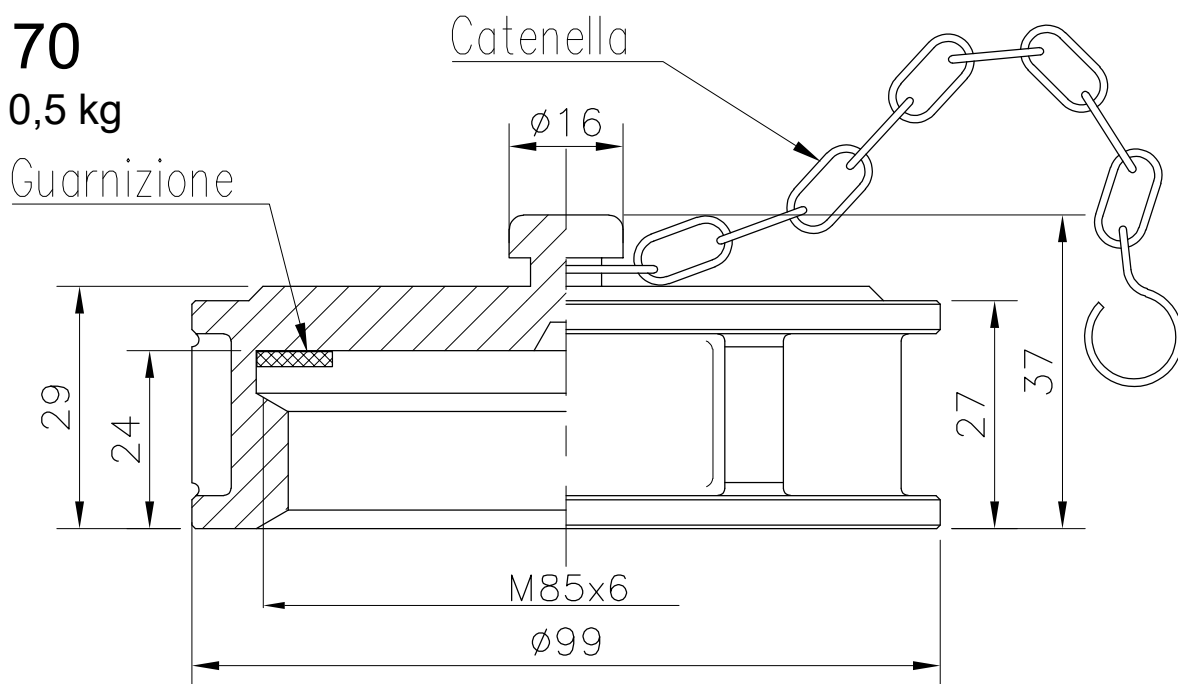

DN 45

peso 0,3 kg

DN 70

peso 0,5 kg

Materiali:

Corpo in ottone

Guarnizione in gomma sintetica

Catenella in acciaio ottonato

SCALA 1:1 MISURE IN mm

**BOCCIOLONE ANTINCENDIO
S.p.A.**

Via Giacomo Grai, 1
28078 Romagnano Sesia (NO) - ITALY
Tel. 0163-568811
info@bocciolone.com - www.bocciolone.com

Tappi DN 45 e DN 70 tipo A
tipo Normale