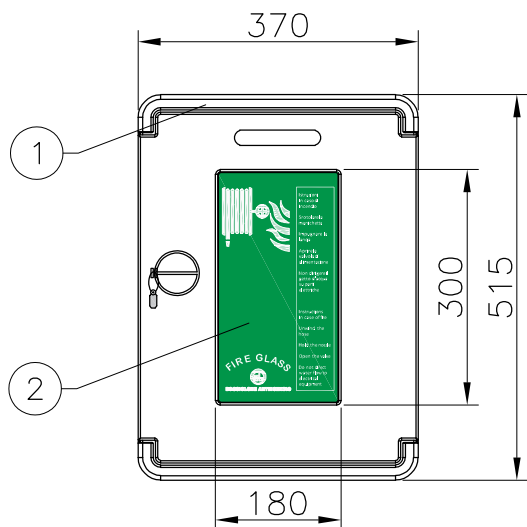

VISTA ANTERIORE
CASSETTA

VISTA LATERALE

VISTA POSTERIORE
POSIZIONE ASOLE DI FISSAGGIO

(*) Possibilità di sostituzione rapida della cassetta senza smontare il rubinetto idrante.

SCALA 1:10 MISURE IN mm

1	Cassetta di contenimento "Poly Ext Mini" in polipropilene rosso
2	Lastra infrangibile "Fire Glass" - fornita a parte cod. 40081.700