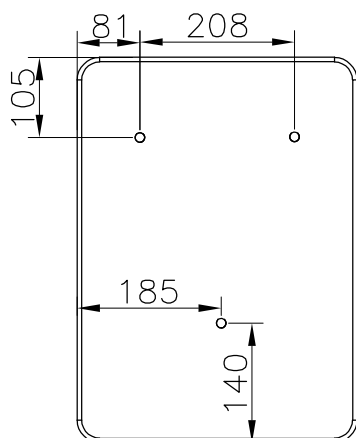

VISTA ANTERIORE
CASSETTA

VISTA LATERALE

VISTA POSTERIORE
POSIZIONE ASOLE DI FISSAGGIO

(*) Possibilità di sostituzione rapida della cassetta senza smontare il rubinetto idrante.

SCALA 1:10 MISURE IN mm

1	Cassetta di contenimento "Poly Ext Mini" in polipropilene rosso
2	Lastra infrangibile "Fire Glass" - fornita a parte cod. 40081.700