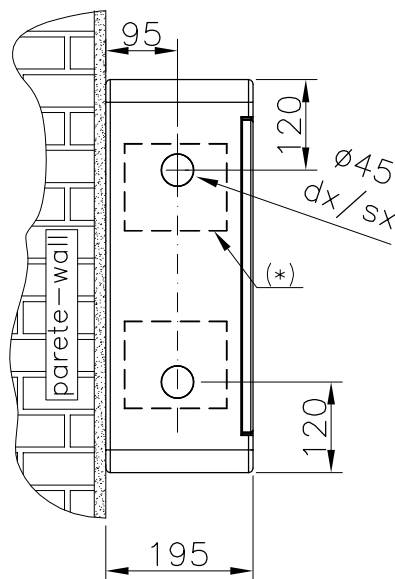

VISTA ANTERIORE
CASSETTA

VISTA LATERALE

VISTA POSTERIORE
POSIZIONE ASOLE DI FISSAGGIO

(*) Possibilità di sostituzione rapida della cassetta senza smontare il rubinetto idrante.

SCALA 1:10 MISURE IN mm

1	Cassetta di contenimento "Poly Ext Mini" in polipropilene rosso
2	Lastra infrangibile "Fire Glass" - fornita a parte cod. 40081.700