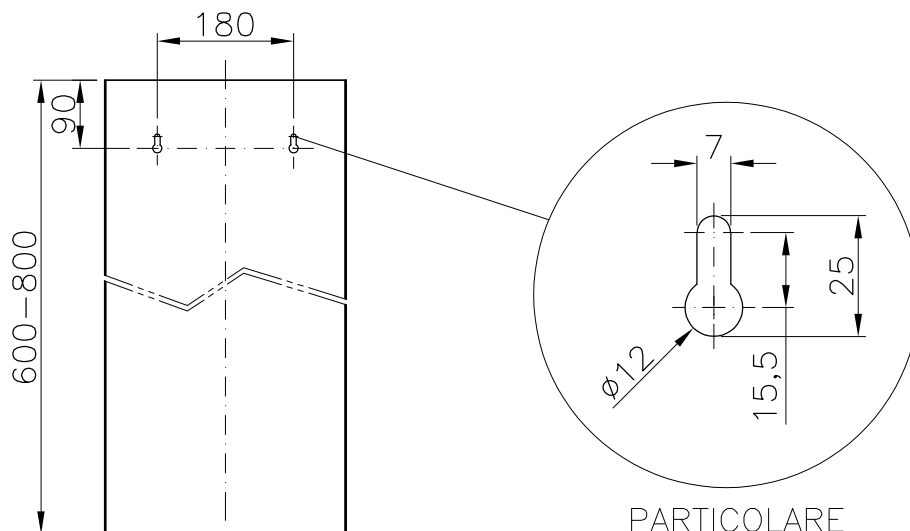

INSTALLAZIONE A PARETE
WALL INSTALLATION

VISTA POSTERIORE
REAR VIEW

PARTICOLARE
ASOLE
FIXING HOLES
DETAIL