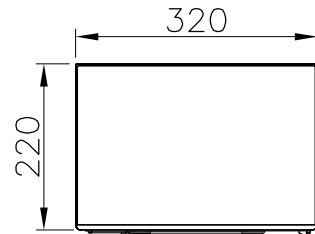

H.800

H.600

VISTA ANTERIORE
FRONT VIEW

VISTA LATERALE SX
L SIDE VIEW

VISTA ANTERIORE
FRONT VIEW

VISTA LATERALE SX
L SIDE VIEW

VISTA DALL'ALTO
TOP VIEW

SCALA 1:10 MISURE IN mm

Tolleranze generali [mm] General tolerances [mm]		± 4
Spessore min. lamierato Minimum plate tickness		6/10
Peso Weight	H.600	≈4,4kg
	H.800	≈5,6kg

1	Cassetta di contenimento - Fire cabinet	Acciaio verniciato oppure acciaio inox AISI 304 - Coated steel or stainless steel AISI 304
2	Portello	Come cassetta - Same as cabinet
3	Cerniere - Hinges	Nylon
4	Maniglia sigillabile - Sealable handle	Acetalica - Acetalic resin
5	Lastra oblò trasparente gialla - Transparent yellow glass	Plastica - Plastic