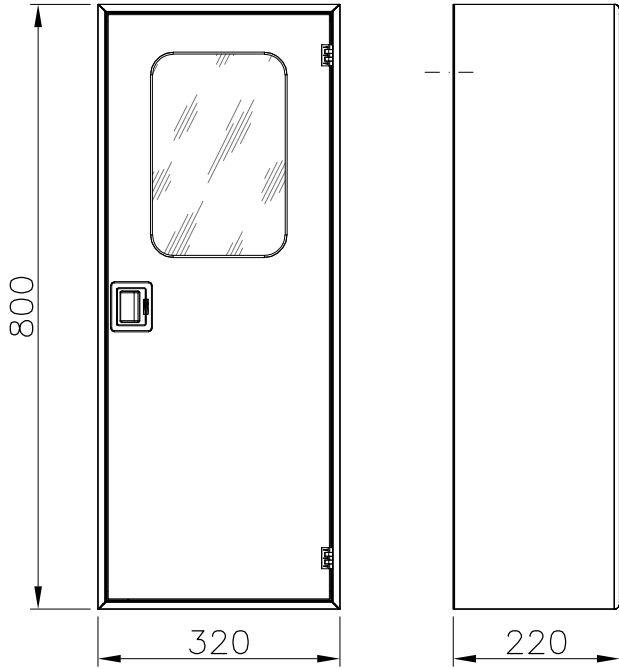

H.800

H.600

VISTA ANTERIORE
FRONT VIEW

VISTA LATERALE SX
L SIDE VIEW

VISTA ANTERIORE
FRONT VIEW

VISTA LATERALE SX
L SIDE VIEW

VISTA DALL'ALTO
TOP VIEW

SCALA 1:10 MISURE IN mm