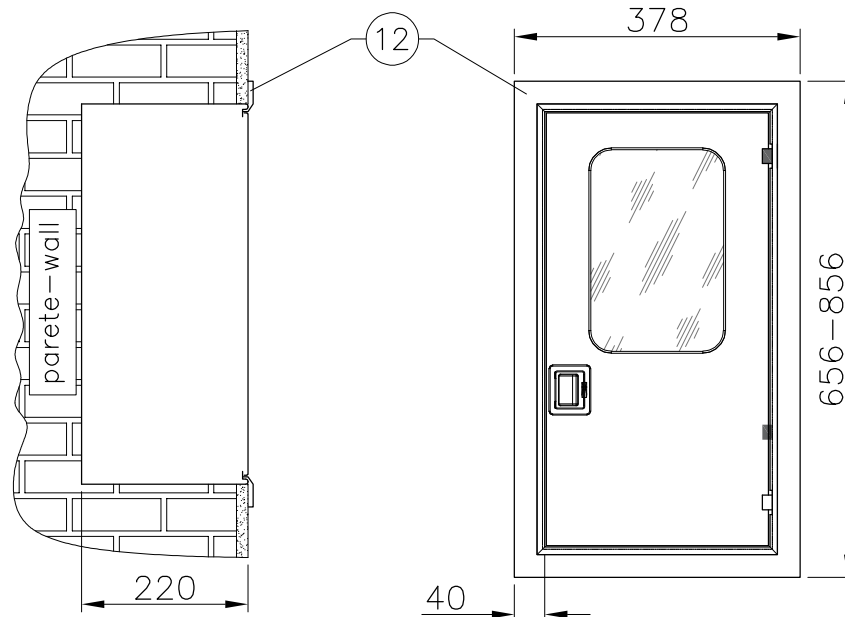

INSTALLAZIONE AD INCASSO
RECESS INSTALLATION

VISTA LATERALE
SIDE VIEW

VISTA ANTERIORE
FRONT VIEW

12	Cornice coprifilo - Frame for cabinet	Acciaio verniciato oppure acciaio inox AISI 304 - Coated steel or stainless steel AISI 304

Bocciolone Antincendio S.p.A. si riserva il diritto, continuando lo sviluppo del prodotto, di modificare design, materiali e specifiche senza preavviso

Bocciolone Antincendio S.p.A. reserves the right to change the design, materials and specifications without notice to continue product development

**BOCCIOLONE ANTINCENDIO
S.p.A.**

Via Giacomo Grai, 1
28078 Romagnano Sesia (NO) - ITALY
Tel. 0163-568811
info@bocciolone.com - www.bocciolone.com

Cassetta portaestintore
"Murano Oblò"
Cabinet for fire extinguisher
"Murano Oblò" window door