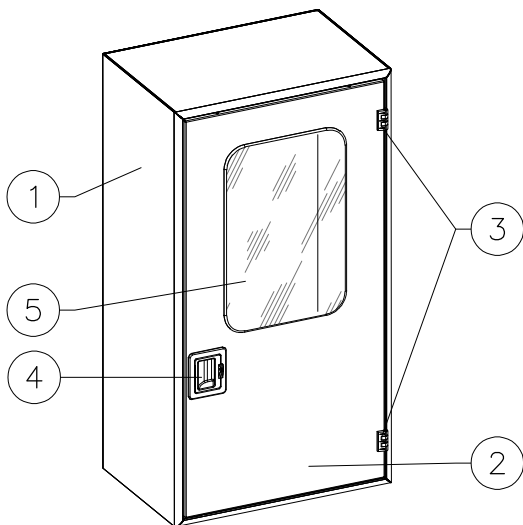

H.800

H.600

VISTA ANTERIORE
FRONT VIEW

VISTA LATERALE SX
L SIDE VIEW

VISTA ANTERIORE
FRONT VIEW

VISTA LATERALE SX
L SIDE VIEW

VISTA DALL'ALTO
TOP VIEW

SCALA 1:10 MISURE IN mm

Tolleranze generali [mm] General tolerances [mm]		± 4
Spessore min. lamierato Minimum plate tickness		6/10
Peso Weight	H.600	≈4,4kg
	H.800	≈5,6kg

1	Cassetta di contenimento - Fire cabinet	Acciaio verniciato oppure acciaio inox AISI 304 - Coated steel or stainless steel AISI 304
2	Portello	Come cassetta - Same as cabinet
3	Cerniere - Hinges	Nylon
4	Maniglia sigillabile - Sealable handle	Acetalica - Acetalic resin
5	Lastra oblò trasparente gialla - Transparent yellow glass	Plastica - Plastic