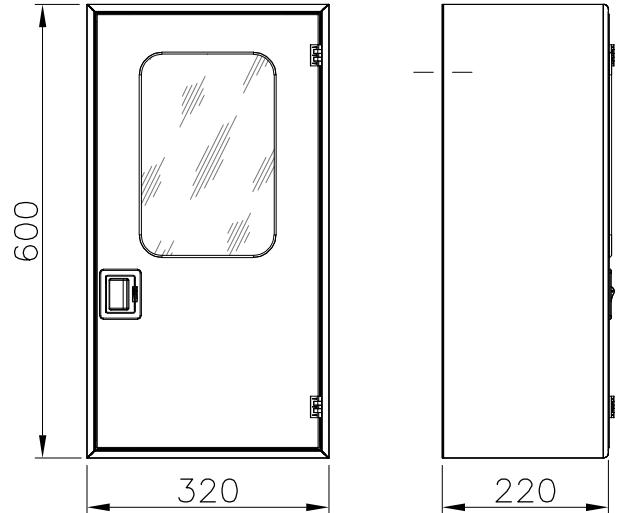

H.800

H.600

VISTA ANTERIORE
FRONT VIEW

VISTA LATERALE SX
L SIDE VIEW

VISTA ANTERIORE
FRONT VIEW

VISTA LATERALE SX
L SIDE VIEW

VISTA DALL'ALTO
TOP VIEW

SCALA 1:10 MISURE IN mm

Tolleranze generali [mm] General tolerances [mm]		± 4
Spessore min. lamierato Minimum plate tickness		6/10
Peso Weight	H.600	≈4,4kg
	H.800	≈5,6kg

1	Cassetta di contenimento - Fire cabinet	Acciaio verniciato oppure acciaio inox AISI 304 - Coated steel or stainless steel AISI 304
2	Portello	Come cassetta - Same as cabinet
3	Cerniere - Hinges	Nylon
4	Maniglia sigillabile - Sealable handle	Acetalica - Acetalic resin
5	Lastra oblò trasparente gialla - Transparent yellow glass	Plastica - Plastic